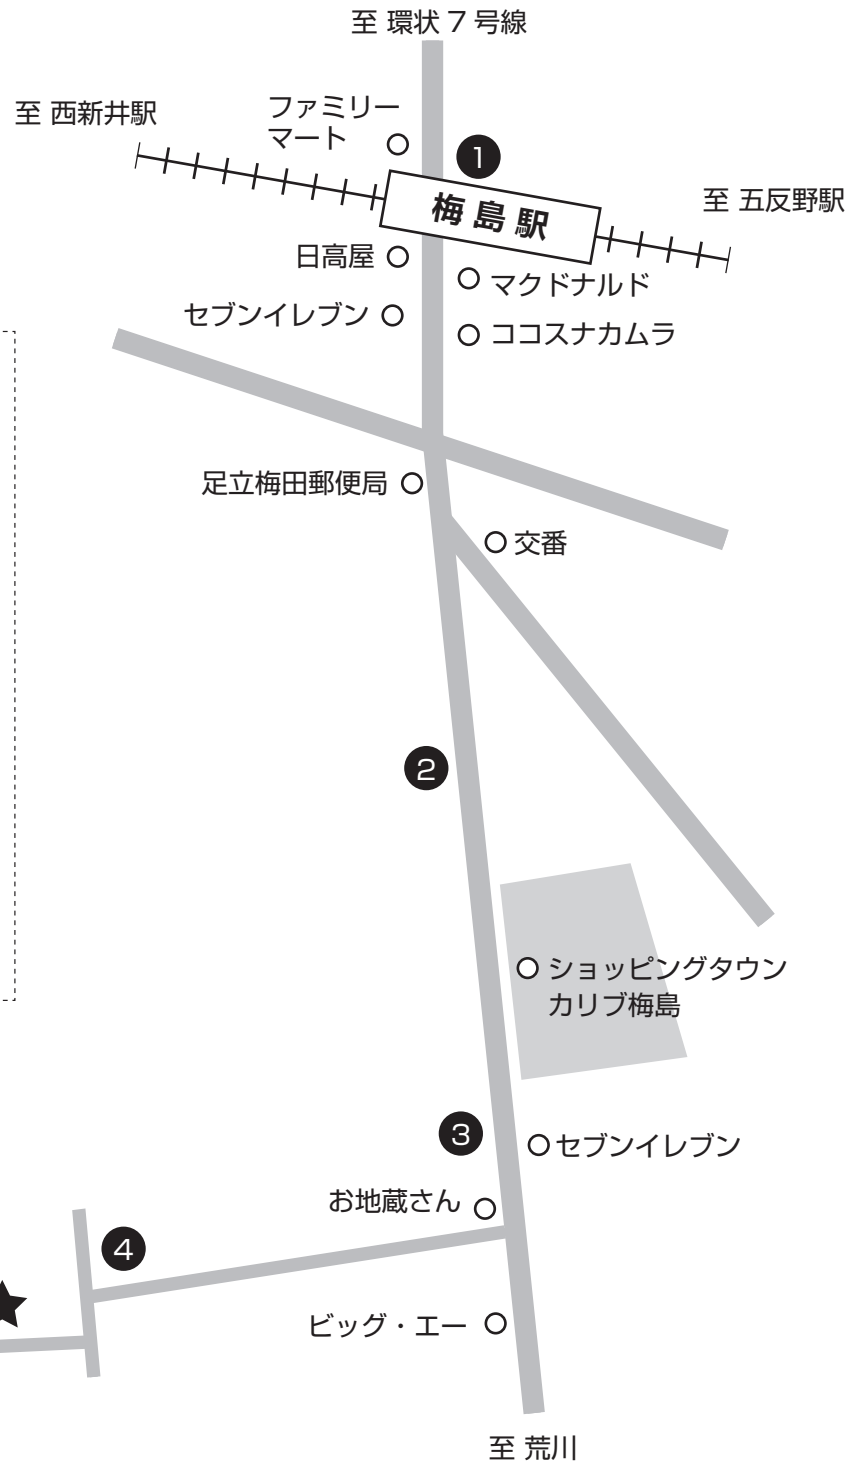

株式会社ヤンバ アクセスマップ

2019年9月30日に住所を移転しました。

東武伊勢崎線 梅島駅より徒歩 16分

- 1 梅島駅の改札を出て左手側に進みます。
- 2 1kmほど直進します。
- 3 進行方向左手にセブンイレブンが見えるとそこから30mほど先の右側にお地蔵さんがありますので進行方向右側に曲がってください。
- 4 そのまま直進してつきあたりまで300mほど進みます。突き当たりまで進むと当社まであと50mほどになります。

新住所
東京都足立区 梅田 4-5-4
株式会社ヤンバ

TEL : 03-6806-3831

電話受付 10:00 ~ 18:30 (平日)